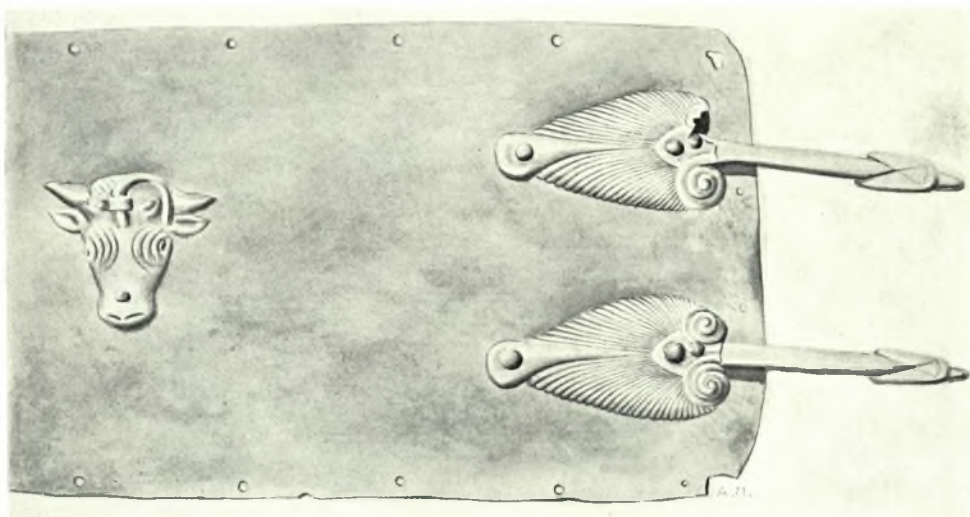

Χάλκινος ζωστήρ του Ἐθνικοῦ Μουσείου, ἀρ. 8602

ΣΕΜΝΗ ΚΑΡΟΥΖΟΥ

Λεπτομέρειαι τοῦ χαλκίνου ζωστήρος ἀρ. 8602

ΣΕΜΝΗ ΚΑΡΟΥΖΟΥ

ΣΕΜΝΗ ΚΑΡΟΥΖΟΥ

Λεπτομέρειαι τοῦ χαλκίνου ζωστῆρος ἀρ. 8602

Χαλκίνου ζωστήρος λεπτομέρειαι (Σχέδιον 'Αλεξ. Παπαηλιοπούλου)

ΣΕΜΝΗ ΚΑΡΟΥΖΟΥ

Σχέδιον Ἀλεξ. Κοντοπούλου

Χάλκινος ζωστήρ ἐξ Ἀρκαδίας

ΣΕΜΝΗ ΚΑΡΟΥΖΟΥ

Χάλκινος ζωστήρ ἐξ Ἀρκαδίας. Λεπτομέρεια τῆς ὀπισθίας ὄψεως

ΣΕΜΝΗ ΚΑΡΟΥΖΟΥ

Σχέδιον Ἀλεξ. Κοντοπούλου

Χάλκινος ζωστήρ ἐξ Ἀρκαδίας

ΣΕΜΝΗ ΚΑΡΟΥΖΟΥ

Χαλκίνου ζωστήρος ἐξ Ἀρκαδίας λεπτομέρεια

ΣΕΜΗΗ ΚΑΡΟΥΖΟΥ

Χάλκινος ζωστήρ ἐξ Ἀρκαδίας. Λεπτομέρεια τῆς ὀπισθίας ὀψευας

ΣΕΜΝΗ ΚΑΡΟΥΖΟΥ

Χαλκίνου ζωστήρος ἐξ Ἀρκαδίας τὸ δεξιὸν ἡμισυ

ΣΕΜΝΗ ΚΑΡΟΥΖΟΥ

α) Ύστερογεωμετρικός κρατήρ του Ἐθνικοῦ Μουσείου
β) Σχέδιον Ἀλεξ. Κοντοπούλου

ΣΕΜΝΗ ΚΑΡΟΥΖΟΥ