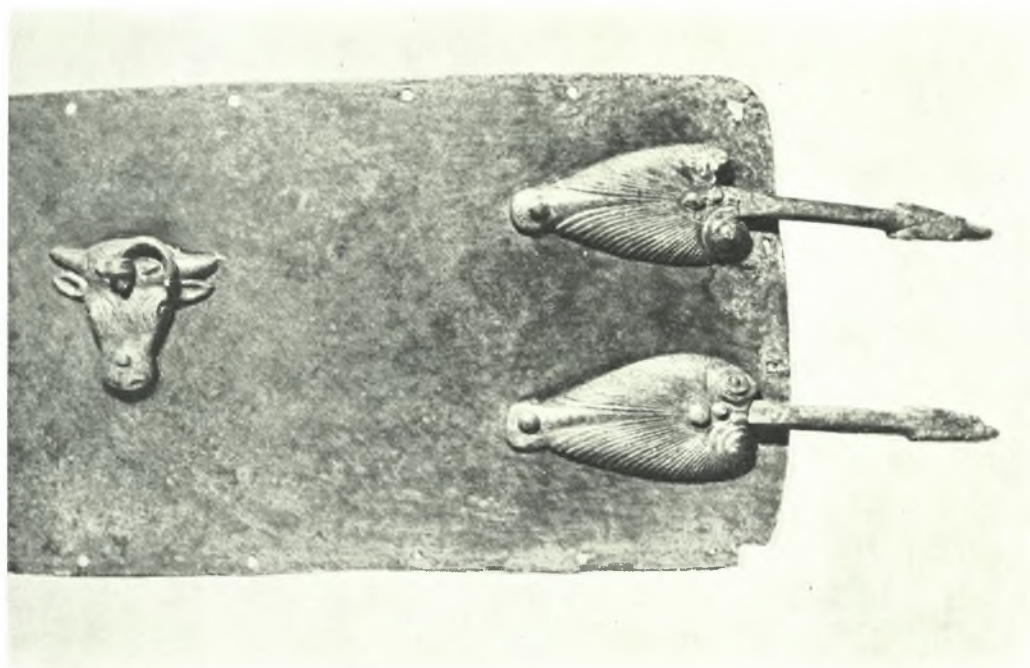

Χάλκινος ζωστήρ του Ἐθνικοῦ Μουσείου, ἀρ. 8602

ΣΕΜΝΗ ΚΑΡΟΥΖΟΥ

Λεπτομέρειαι τοῦ χαλκίνου ζωστήρος ἀρ. 8602

ΣΕΜΝΗ ΚΑΡΟΥΖΟΥ

ΣΕΜΝΗ ΚΑΡΟΥΖΟΥ

Λεπτομέρειαι τοῦ χαλκίνου ζωστῆρος ἀρ. 8602

Χαλκίνου ζωστήρος λεπτομέρειαι (Σχέδιον 'Αλεξ. Παπαηλιοπούλου)

ΣΕΜΝΗ ΚΑΡΟΥΖΟΥ

Σχέδιον Ἀλεξ. Κοντοπούλου

Χάλκινος ζωστήρ ἐξ Ἀρκαδίας

ΣΕΜΝΗ ΚΑΡΟΥΖΟΥ

Χάλκινος ζωστήρ ἐξ Ἀρκαδίας. Λεπτομέρεια τῆς ὀπισθίας ὄψεως

ΣΕΜΝΗ ΚΑΡΟΥΖΟΥ

Σχέδιον Ἀλεξ. Κοντοπούλου

Χάλκινος ζωστήρ ἐξ Ἀρκαδίας

ΣΕΜΝΗ ΚΑΡΟΥΖΟΥ

Χαλκίνου ζωστήρος ἐξ Ἀρκαδίας λεπτομέρεια

ΣΕΜΗΗ ΚΑΡΟΥΖΟΥ

Χάλκινος ζωστήρ ἐξ Ἀρκαδίας. Λεπτομέρεια τῆς ὀπισθίας ὀψευας

ΣΕΜΝΗ ΚΑΡΟΥΖΟΥ

Χαλκίνου ζωστήρος ἐξ Ἀρκαδίας τὸ δεξιὸν ἡμισυ

ΣΕΜΝΗ ΚΑΡΟΥΖΟΥ