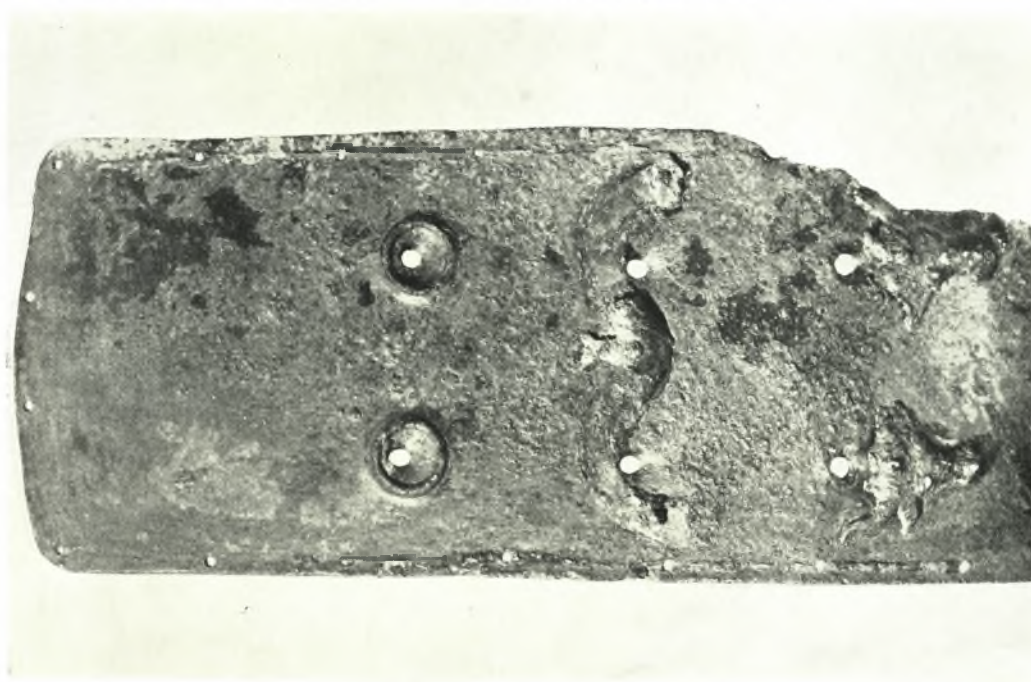

Χάλκινος ζωστήρ του Ἐθνικοῦ Μουσείου, ἀρ. 8602

ΣΕΜΝΗ ΚΑΡΟΥΖΟΥ

Λεπτομέρειαι τοῦ χαλκίνου ζωστήρος ἀρ. 8602

ΣΕΜΝΗ ΚΑΡΟΥΖΟΥ

ΣΕΜΝΗ ΚΑΡΟΥΖΟΥ

Λεπτομέρειαι τοῦ χαλκίνου ζωστῆρος ἀρ. 8602

Χαλκίνου ζωστήρος λεπτομέρειαι (Σχέδιον 'Αλεξ. Παπαηλιοπούλου)

ΣΕΜΝΗ ΚΑΡΟΥΖΟΥ

Σχέδιον Ἀλεξ. Κοντοπούλου

Χάλκινος ζωστήρ ἐξ Ἀρκαδίας

ΣΕΜΝΗ ΚΑΡΟΥΖΟΥ

Χάλκινος ζωστήρ ἐξ Ἀρκαδίας. Λεπτομέρεια τῆς ὀπισθίας ὄψεως

ΣΕΜΝΗ ΚΑΡΟΥΖΟΥ

Σχέδιον Ἀλεξ. Κοντοπούλου

Χάλκινος ζωστήρ ἐξ Ἀρκαδίας

ΣΕΜΝΗ ΚΑΡΟΥΖΟΥ

Χαλκίνου ζωστήρος ἐξ Ἀρκαδίας λεπτομέρεια

ΣΕΜΗΗ ΚΑΡΟΥΖΟΥ

Χάλκινος ζωστήρ ἐξ Ἀρκαδίας. Λεπτομέρεια τῆς ὀπισθίας ὀψευας

ΣΕΜΝΗ ΚΑΡΟΥΖΟΥ

Χαλκίνου ζωστήρος ἐξ Ἀρκαδίας τὸ δεξιὸν ἡμισυ

ΣΕΜΝΗ ΚΑΡΟΥΖΟΥ