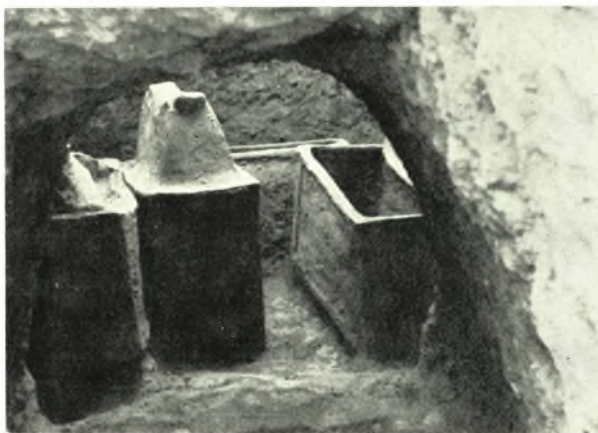

α. Πήλινον πλακίδιον μετὰ παραστάσεως Ἀπόλλωνος κιθαρωδοῦ ἐκ τοῦ σπηλαίου Ἀρκούδας Ἀκρωτηρίου Χανίων, β. Χαλκοῦν εἰδώλιον Ἡρακλέους (Μουσεῖον Χανίων), γ. Χαλκῆ ἐκ Βρυσῶν Κυδωνίας, δ. ΥΜ III β τάφος Σταυρωμένου Ρεθύμνης, ε. Διπλοῦς ναὸς εἰς Μ. Καστρί Φαλασσάρνης
ΣΤΥΛ. ΑΛΕΞΙΟΥ