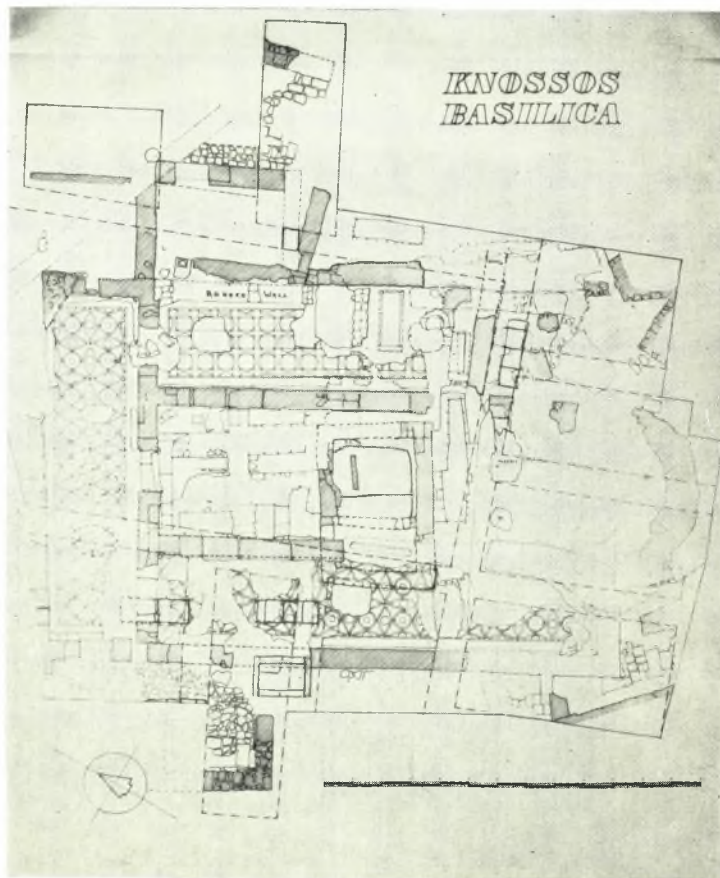

α-κ. Excavations at Knossos

S. HOOD