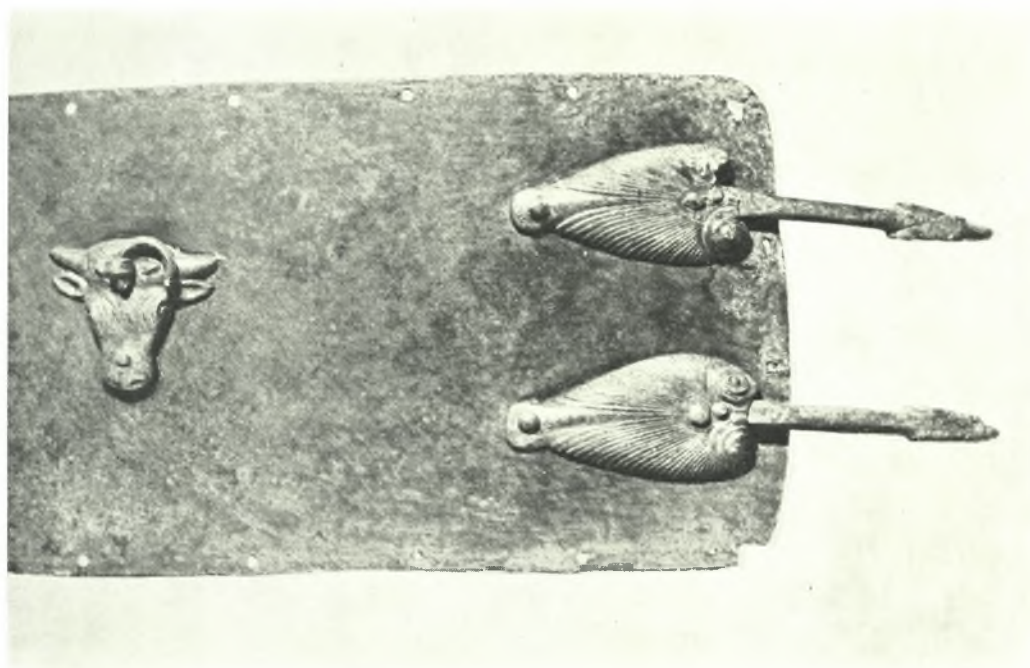

Χάλκινος ζωστήρ του Ἐθνικοῦ Μουσείου, ἀρ. 8602

ΣΕΜΝΗ ΚΑΡΟΥΖΟΥ

Λεπτομέρειαι τοῦ χαλκίνου ζωστήρος ἀρ. 8602

ΣΕΜΝΗ ΚΑΡΟΥΖΟΥ

ΣΕΜΝΗ ΚΑΡΟΥΖΟΥ

Λεπτομέρειαι τοῦ χαλκίνου ζωστῆρος ἀρ. 8602

Χαλκίνου ζωστήρος λεπτομέρειαι (Σχέδιον 'Αλεξ. Παπαηλιοπούλου)

ΣΕΜΝΗ ΚΑΡΟΥΖΟΥ

Σχέδιον Ἀλεξ. Κοντοπούλου

Χάλκινος ζωστήρ ἐξ Ἀρκადίας

ΣΕΜΝΗ ΚΑΡΟΥΖΟΥ

Χάλκινος ζωστήρ ἐξ Ἀρκαδίας. Λεπτομέρεια τῆς ὀπισθίας ὄψεως

ΣΕΜΝΗ ΚΑΡΟΥΖΟΥ

Σχέδιον Ἀλεξ. Κοντοπούλου

Χάλκινος ζωστήρ ἐξ Ἀρκαδίας

ΣΕΜΝΗ ΚΑΡΟΥΖΟΥ

Χαλκίνου ζωστήρος ἐξ Ἀρκαδίας λεπτομέρεια

ΣΕΜΙΝΗ ΚΑΡΟΥΖΟΥ

Χάλκινος ζωστήρ ἐξ Ἀρκαδίας. Λεπτομέρειαι τῆς ὀπισθίας ὀψέως

ΣΕΜΗΗ ΚΑΡΟΥΖΟΥ

Χαλκίνου ζωστήρος ἐξ Ἀρκαδίας τὸ δεξιὸν ἡμισυ

ΣΕΜΝΗ ΚΑΡΟΥΖΟΥ