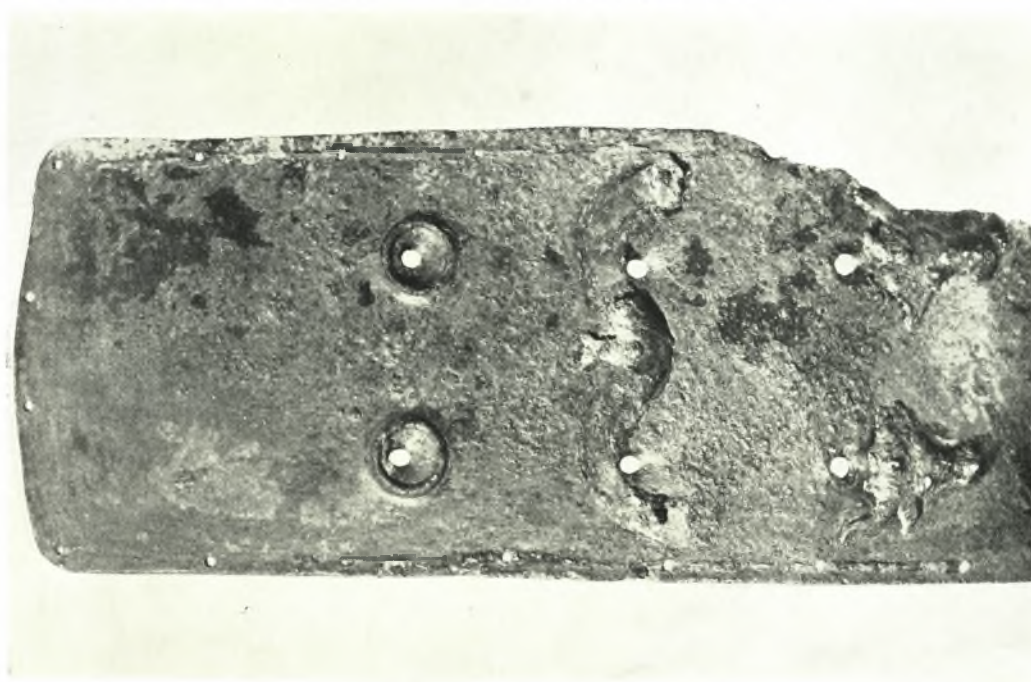

Χάλκινος ζωστήρ του Ἐθνικοῦ Μουσείου, ἀρ. 8602

ΣΕΜΝΗ ΚΑΡΟΥΖΟΥ

Λεπτομέρειαι τοῦ χαλκίνου ζωστήρος ἀρ. 8602

ΣΕΜΝΗ ΚΑΡΟΥΖΟΥ

ΣΕΜΝΗ ΚΑΡΟΥΖΟΥ

Λεπτομέρειαι τοῦ χαλκίνου ζωστῆρος ἀρ. 8602

Χαλκίνου ζωστήρος λεπτομέρειαι (Σχέδιον 'Αλεξ. Παπαηλιοπούλου)

ΣΕΜΝΗ ΚΑΡΟΥΖΟΥ

Σχέδιον Ἀλεξ. Κοντοπούλου

Χάλκινος ζωστήρ ἐξ Ἀρκადίας

ΣΕΜΝΗ ΚΑΡΟΥΖΟΥ

Χάλκινος ζωστήρ ἐξ Ἀρκαδίας. Λεπτομέρεια τῆς ὀπισθίας ὄψεως

ΣΕΜΝΗ ΚΑΡΟΥΖΟΥ

Σχέδιον Ἀλεξ. Κοντοπούλου

Χάλκινος ζωστήρ ἐξ Ἀρκαδίας