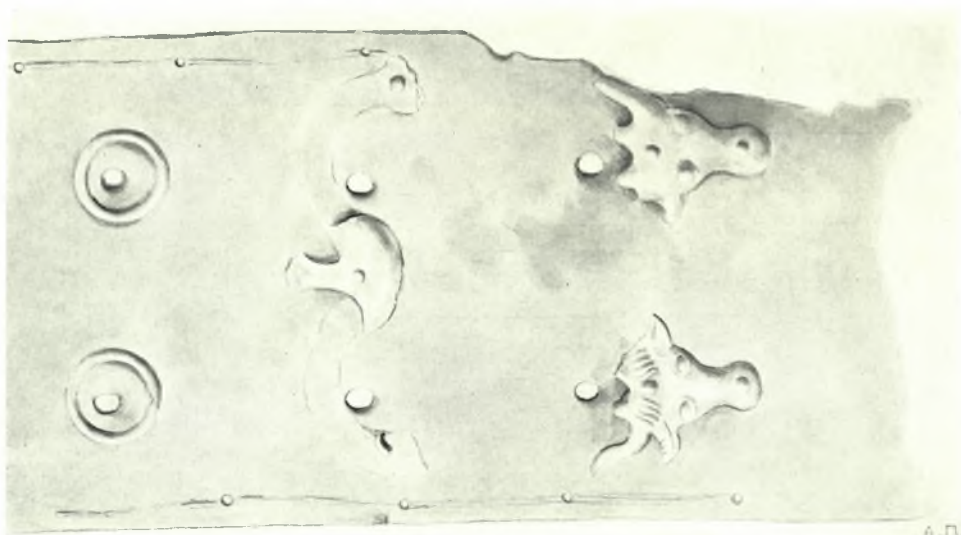

Χάλκινος ζωστήρ του Ἐθνικοῦ Μουσείου, ἀρ. 8602

ΣΕΜΝΗ ΚΑΡΟΥΖΟΥ

Λεπτομέρειαι τοῦ χαλκίνου ζωστήρος ἀρ. 8602

ΣΕΜΝΗ ΚΑΡΟΥΖΟΥ

ΣΕΜΝΗ ΚΑΡΟΥΖΟΥ

Λεπτομέρειαι τοῦ χαλκίνου ζωστῆρος ἀρ. 8602

Χαλκίνου ζωστήρος λεπτομέρειαι (Σχέδιον 'Αλεξ. Παπαηλιοπούλου)

ΣΕΜΝΗ ΚΑΡΟΥΖΟΥ

Σχέδιον Ἀλεξ. Κοντοπούλου

Χάλκινος ζωστήρ ἐξ Ἀρκადίας

ΣΕΜΝΗ ΚΑΡΟΥΖΟΥ

Χάλκινος ζωστήρ ἐξ Ἀρκαδίας. Λεπτομέρεια τῆς ὀπισθίας ὄψεως

ΣΕΜΝΗ ΚΑΡΟΥΖΟΥ

Σχέδιον Ἀλεξ. Κοντοπούλου

Χάλκινος ζωστήρ ἐξ Ἀρκαδίας

ΣΕΜΝΗ ΚΑΡΟΥΖΟΥ

Χαλκίνου ζωστήρος ἐξ Ἀρκαδίας λεπτομέρεια

ΣΕΜΙΝΗ ΚΑΡΟΥΖΟΥ

Χάλκινος ζωστήρ ἐξ Ἀρκαδίας. Λεπτομέρειαι τῆς ὀπισθίας ὀψέως

ΣΕΜΗΗ ΚΑΡΟΥΖΟΥ

Χαλκίνου ζωστήρος ἐξ Ἀρκαδίας τὸ δεξιὸν ἡμισυ

ΣΕΜΝΗ ΚΑΡΟΥΖΟΥ

α) Ύστερογεωμετρικός κρατήρ του Ἐθνικοῦ Μουσείου
β) Σχέδιον Ἀλεξ. Κοντοπούλου

ΣΕΜΝΗ ΚΑΡΟΥΖΟΥ