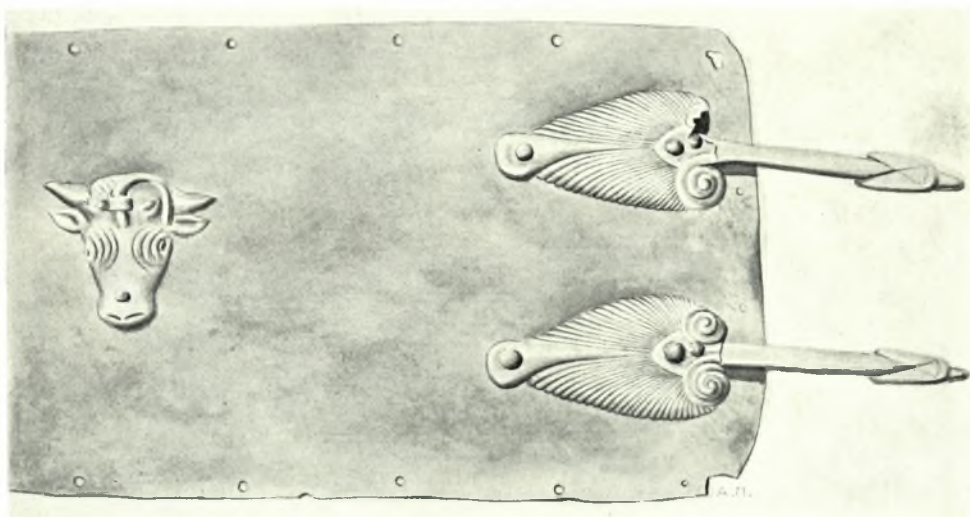

Χάλκινος ζωστήρ του Ἐθνικοῦ Μουσείου, ἀρ. 8602

ΣΕΜΝΗ ΚΑΡΟΥΖΟΥ

Λεπτομέρειαι τοῦ χαλκίνου ζωστήρος ἀρ. 8602

ΣΕΜΝΗ ΚΑΡΟΥΖΟΥ

ΣΕΜΝΗ ΚΑΡΟΥΖΟΥ

Λεπτομέρειαι τοῦ χαλκίνου ζωστῆρος ἀρ. 8602

Χαλκίνου ζωστήρος λεπτομέρειαι (Σχέδιον 'Αλεξ. Παπαηλιοπούλου)

ΣΕΜΝΗ ΚΑΡΟΥΖΟΥ

Σχέδιον Ἀλεξ. Κοντοπούλου

Χάλκινος ζωστήρ ἐξ Ἀρκადίας

ΣΕΜΝΗ ΚΑΡΟΥΖΟΥ

Χάλκινος ζωστήρ ἐξ Ἀρκαδίας. Λεπτομέρεια τῆς ὀπισθίας ὄψεως

ΣΕΜΝΗ ΚΑΡΟΥΖΟΥ

Σχέδιον Ἀλεξ. Κοντοπούλου

Χάλκινος ζωστήρ ἐξ Ἀρκαδίας

ΣΕΜΝΗ ΚΑΡΟΥΖΟΥ

Χαλκίνου ζωστήρος ἐξ Ἀρκαδίας λεπτομέρεια

ΣΕΜΙΝΗ ΚΑΡΟΥΖΟΥ

Χάλκινος ζωστήρ ἐξ Ἀρκαδίας. Λεπτομέρειαι τῆς ὀπισθίας ὀψέως

ΣΕΜΗΗ ΚΑΡΟΥΖΟΥ

Χαλκίνου ζωστήρος ἐξ Ἀρκαδίας τὸ δεξιὸν ἡμισυ

ΣΕΜΝΗ ΚΑΡΟΥΖΟΥ

α) Ύστερογεωμετρικός κρατήρ του Ἐθνικοῦ Μουσείου
β) Σχέδιον Ἀλεξ. Κοντοπούλου

ΣΕΜΝΗ ΚΑΡΟΥΖΟΥ