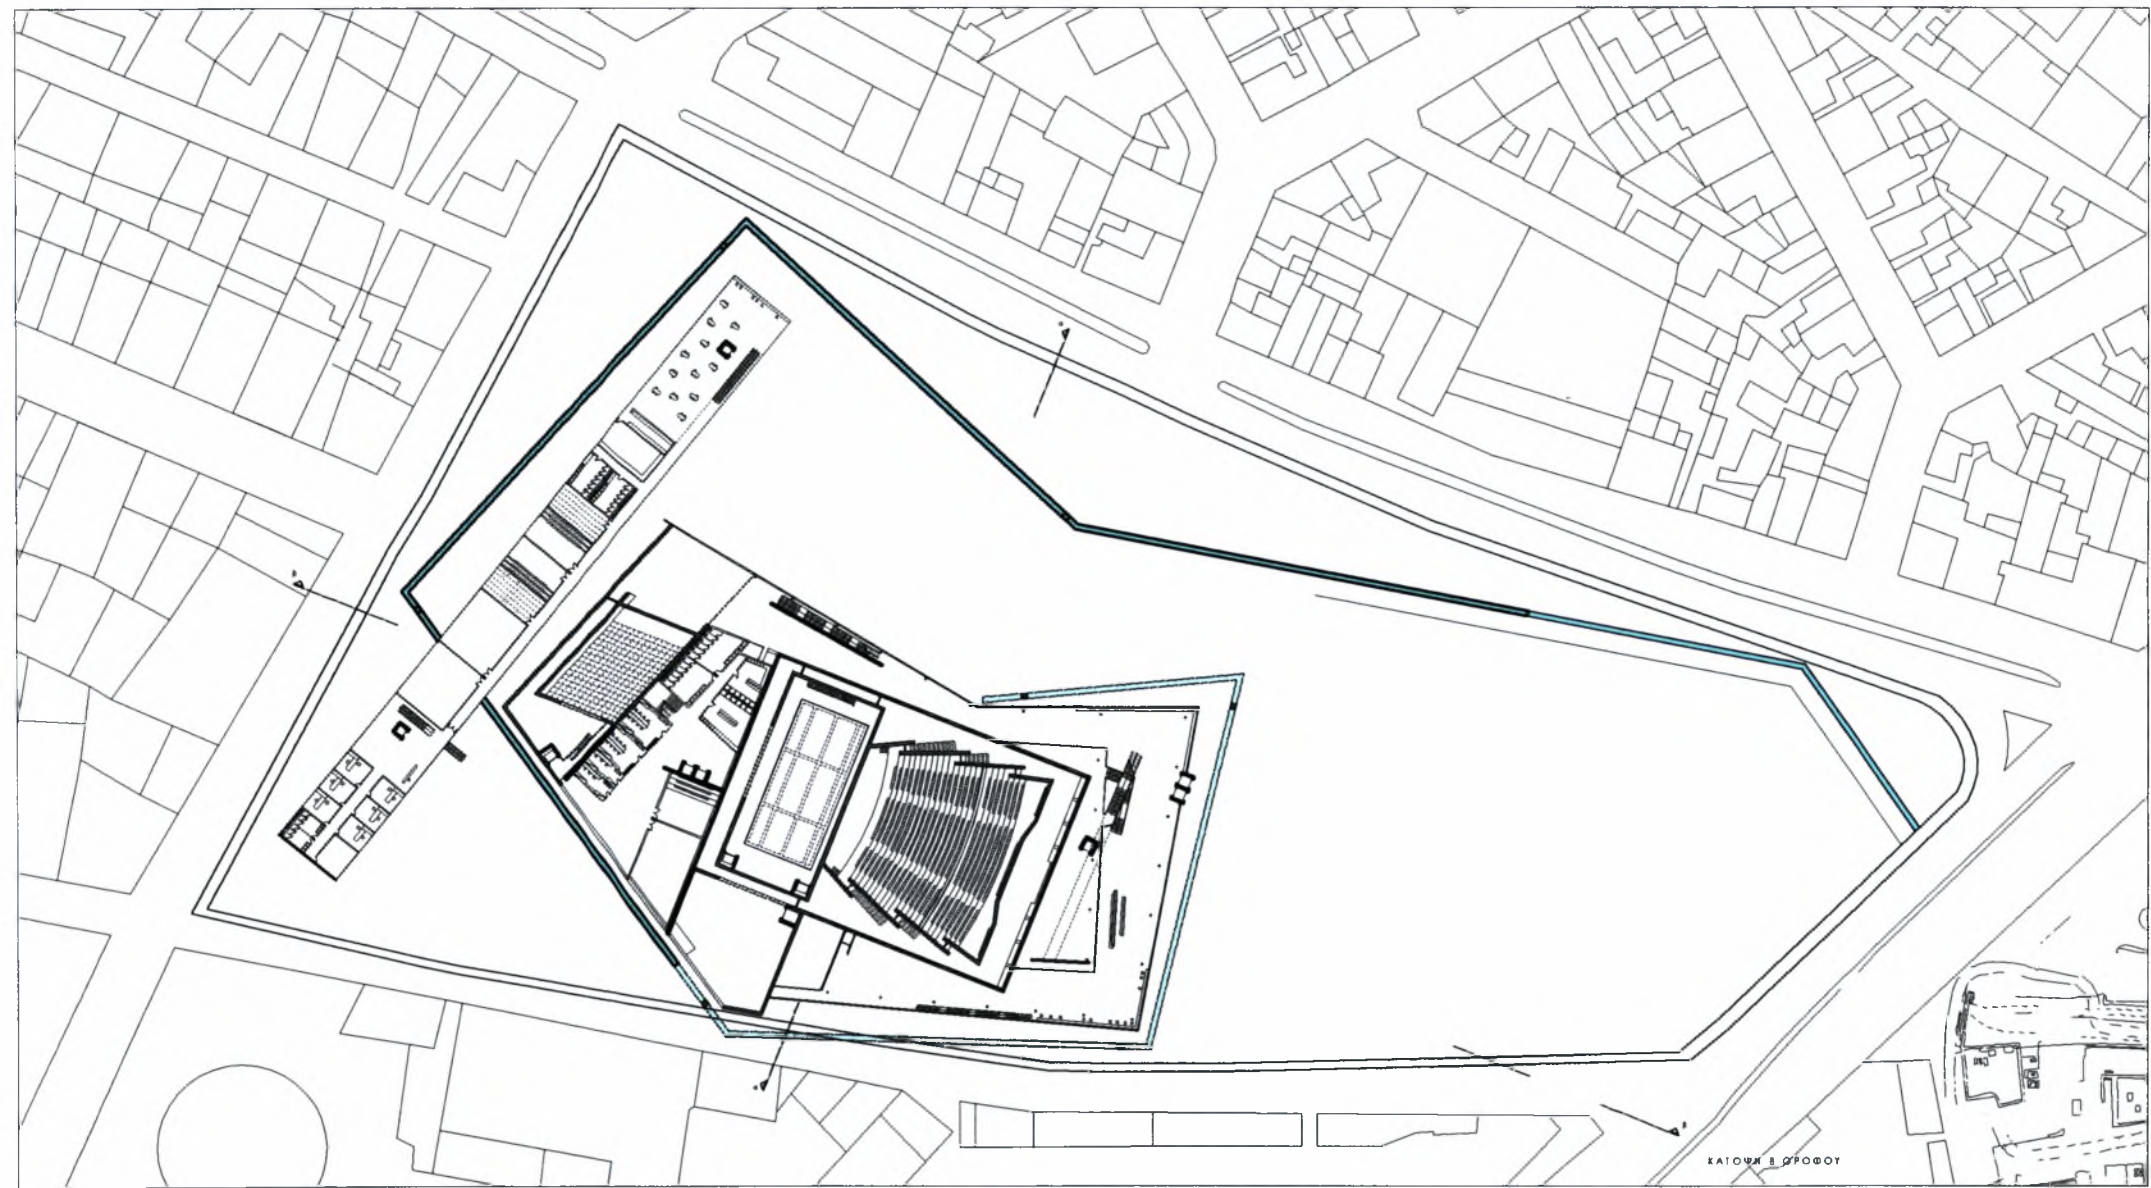

Αριθ. Εισ.: 4601/1  
Ημερ. Εισ.: 28-07-2005  
Δωρεά: Συγγραφέας  
Ταξιθετικός Κωδικός: ΠΤ - ΑΜ  
2005  
ΣΤΑ

KATOWN IEDTEIOY

KATOWNIA A. OROFOTY

ΚΑΤΩΜΕΓΕΘΡΟΥ

ΚΟΡΟΙ ΕΙΣΑΓΜΕΥΗ

ТОМ 00 КЛ 1:250

ТОМ 00 КЛ 1:250

09H A2