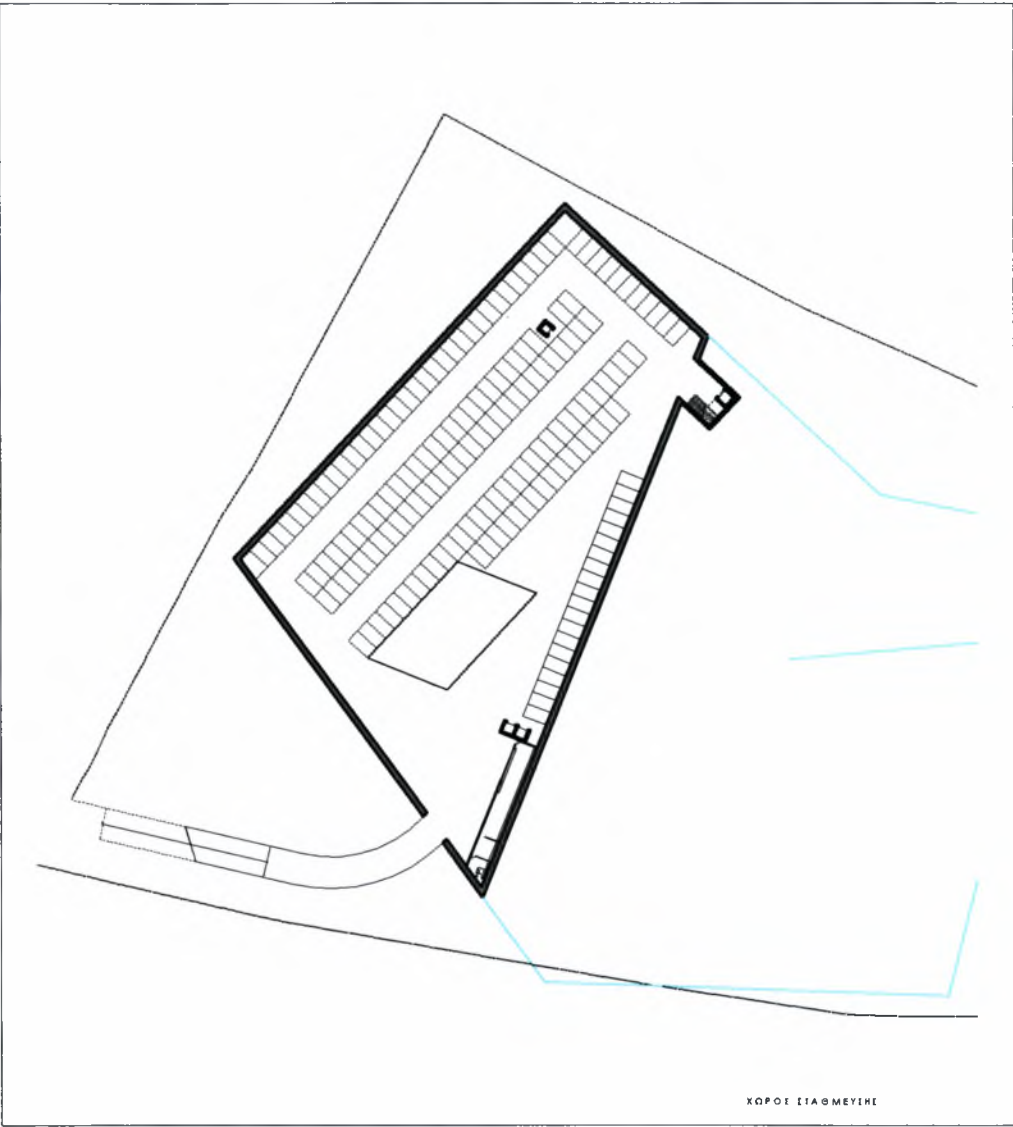

Αριθ. Εισ.: 4601/1  
Ημερ. Εισ.: 28-07-2005  
Δωρεά: Συγγραφέας  
Ταξιθετικός Κωδικός: ΠΤ - ΑΜ  
2005  
ΣΤΑ

KATOWN IEDTEIOY

KATOWNIA A. OROFOTY

ΚΑΤΩΜΕΓΕΘΡΟΥ

ΚΟΡΟΙ ΕΙΣΑΓΜΕΥΗ

ТОМ 00 КЛ 1:250

ТОМ 00 КЛ 1:250

09H A2