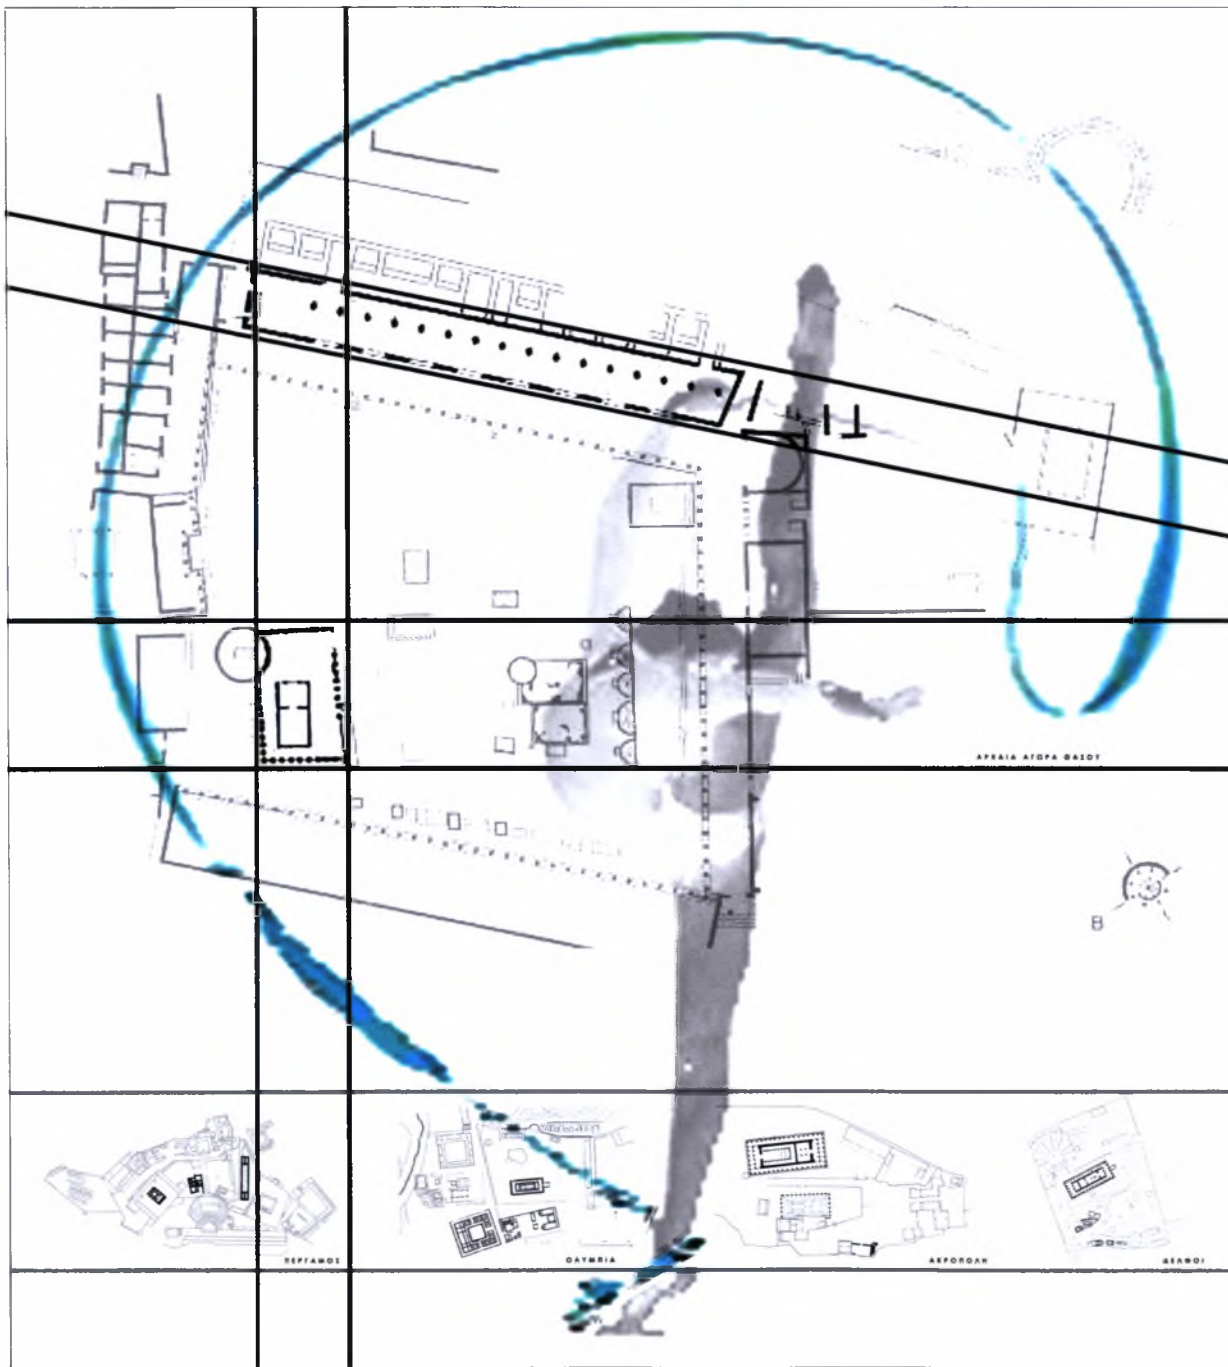

ΠΑΝΕΠΙΣΤΗΜΙΟ ΘΕΣΣΑΛΙΑΣ ΤΜΗΜΑ ΑΡΧΙΤΕΚΤΟΝΩΝ ΜΗΧΑΝΙΚΩΝ ΔΙΠΛΩΜΑΤΙΚΗ ΕΡΓΑΣΙΑ  
ΕΠΙΒΛΕΠΩΝ ΚΑΘΗΓΗΤΗΣ: Γ. ΤΡΙΑΝΤΑΦΥΛΛΙΔΗΣ

ΚΕΝΤΡΟ ΠΑΡΑΣΤΑΤΙΚΩΝ ΤΕΧΝΩΝ ΣΤΗΝ ΠΕΡΙΟΧΗ ΤΟΥ ΚΕΡΑΜΕΙΚΟΥ

ΣΤΑΣΙΝΟΠΟΥΛΟΥ ΚΑΤΕΡΙΝΑ

**ΠΑΝΕΠΙΣΤΗΜΙΟ ΘΕΣΣΑΛΙΑΣ**  
**ΥΠΗΡΕΣΙΑ ΒΙΒΛΙΟΘΗΚΗΣ & ΠΛΗΡΟΦΟΡΗΣΗΣ**  
**ΕΙΔΙΚΗ ΣΥΛΛΟΓΗ «ΓΚΡΙΖΑ ΒΙΒΛΙΟΓΡΑΦΙΑ»**

Αριθ. Εισ.: 4601/1  
Ημερ. Εισ.: 28-07-2005  
Δωρεά: Συγγραφέας  
Ταξιθετικός Κωδικός: ΠΤ - ΑΜ  
2005  
ΣΤΑ

KATOWN IEDTEIOY

KATOWNIA A. OROFOTY

ΚΑΤΩΜΕΓΕΘΡΟΥ

ΚΟΡΟΙ ΕΙΣΑΓΜΕΥΗ

ТОМ 00 КЛ 1:250

ТОМ 00 КЛ 1:250

09H A2