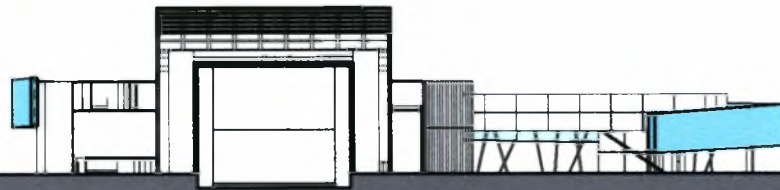

Αριθ. Εισ.: 4601/1  
Ημερ. Εισ.: 28-07-2005  
Δωρεά: Συγγραφέας  
Ταξιθετικός Κωδικός: ΠΤ - ΑΜ  
2005  
ΣΤΑ

KATOWN IEDTEIOY

KATOWNIA A. OROFOTY

ΚΑΤΩΜΕΓΕΘΡΟΥ

ΚΟΡΟΙ ΕΙΣΑΓΜΕΥΗ

ТОМ 00 КЛ 1:250

ТОМ 00 КЛ 1:250

09H A2