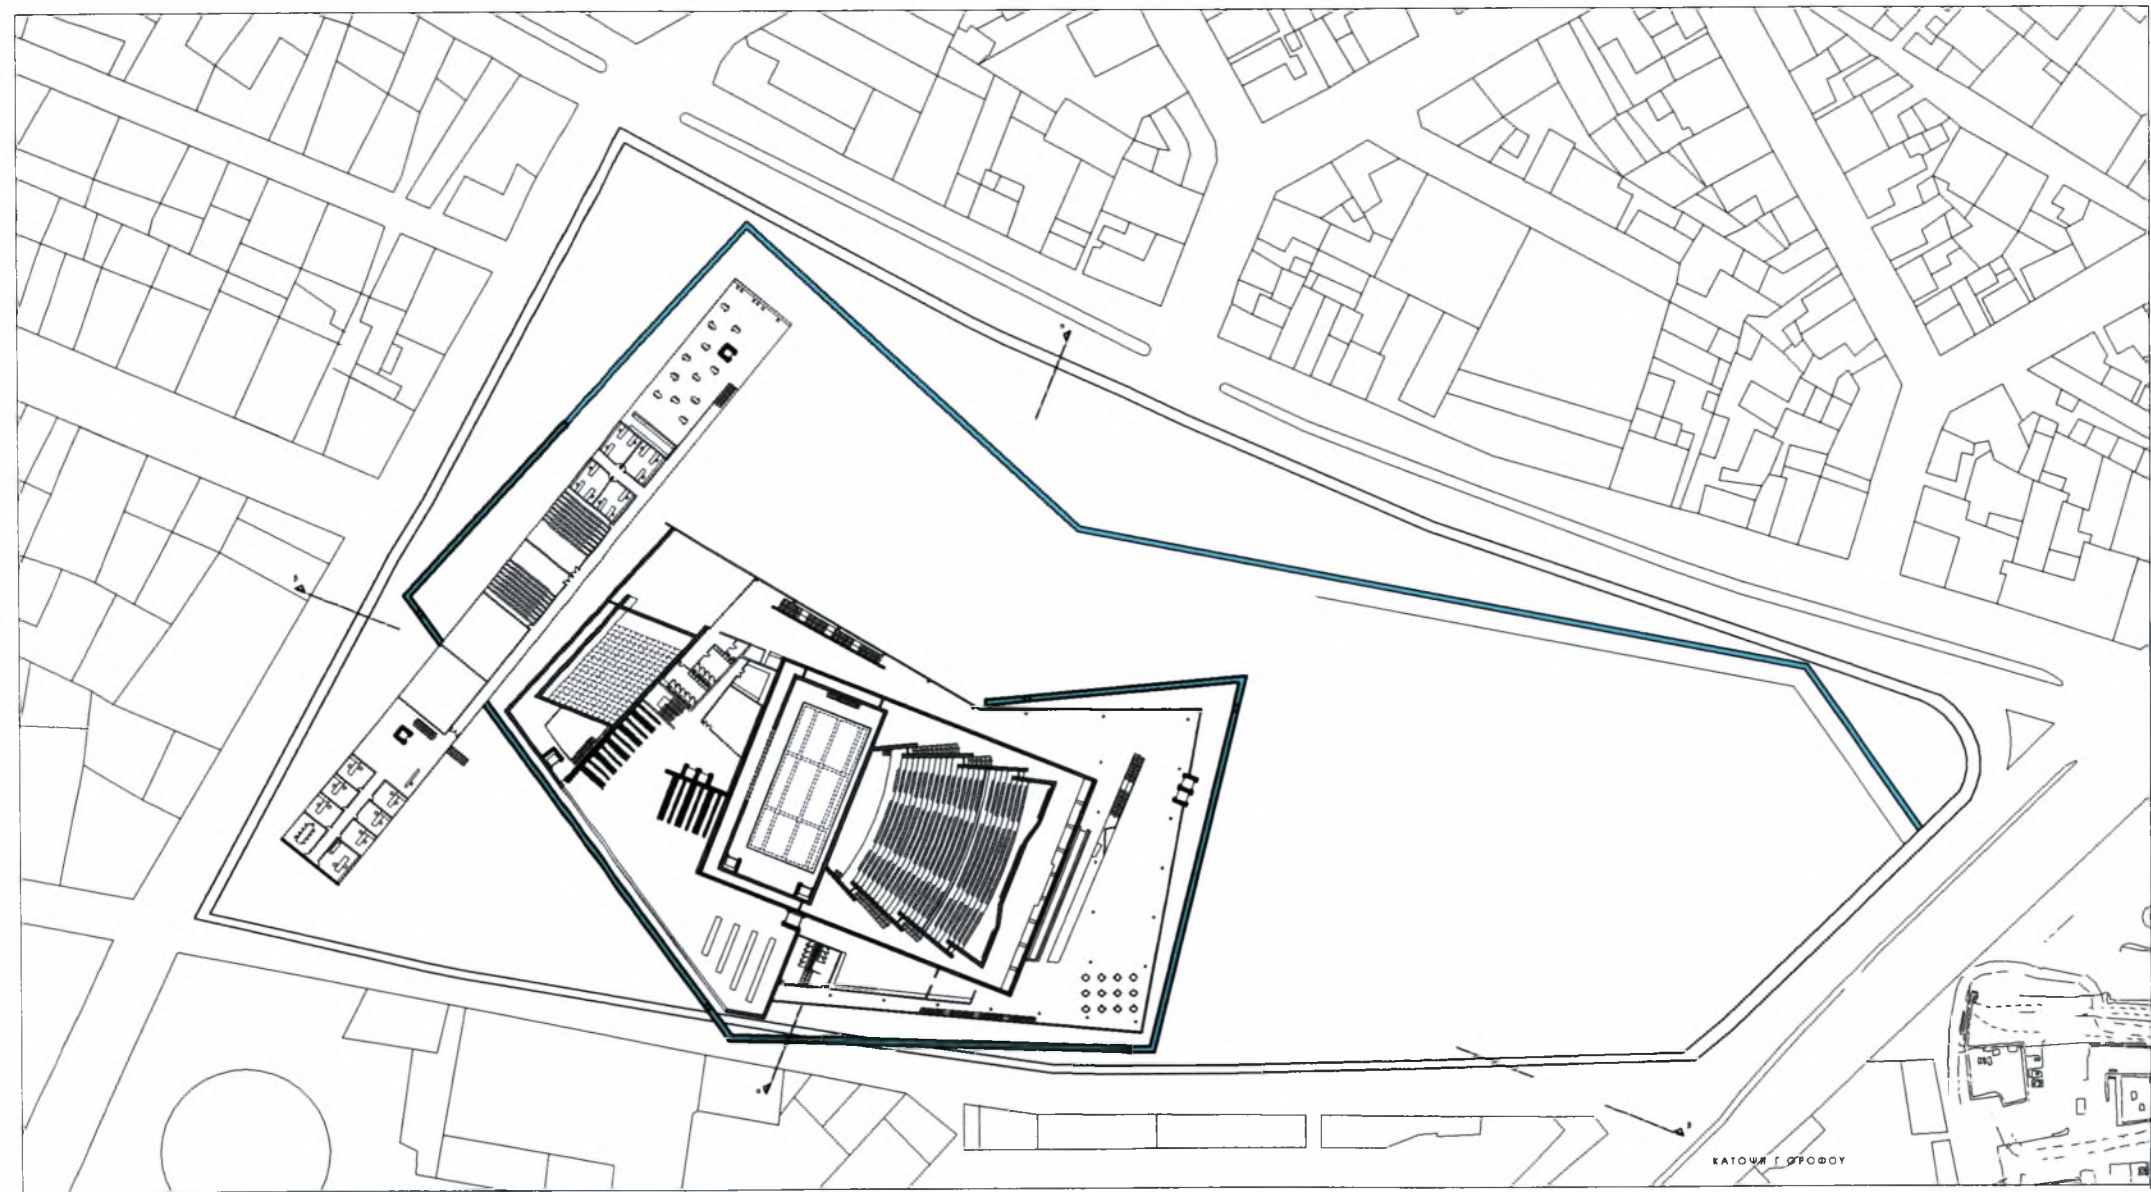

Αριθ. Εισ.: 4601/1  
Ημερ. Εισ.: 28-07-2005  
Δωρεά: Συγγραφέας  
Ταξιθετικός Κωδικός: ΠΤ - ΑΜ  
2005  
ΣΤΑ

KATOWN IEDTEIOY

KATOWNIA A. OROFOTY

ΚΑΤΩΜΕΓΕΘΡΟΥ

ΚΟΡΟΙ ΕΙΣΑΓΜΕΥΗ

ТОМ 00 КЛ 1:250

ТОМ 00 КЛ 1:250

09H A2