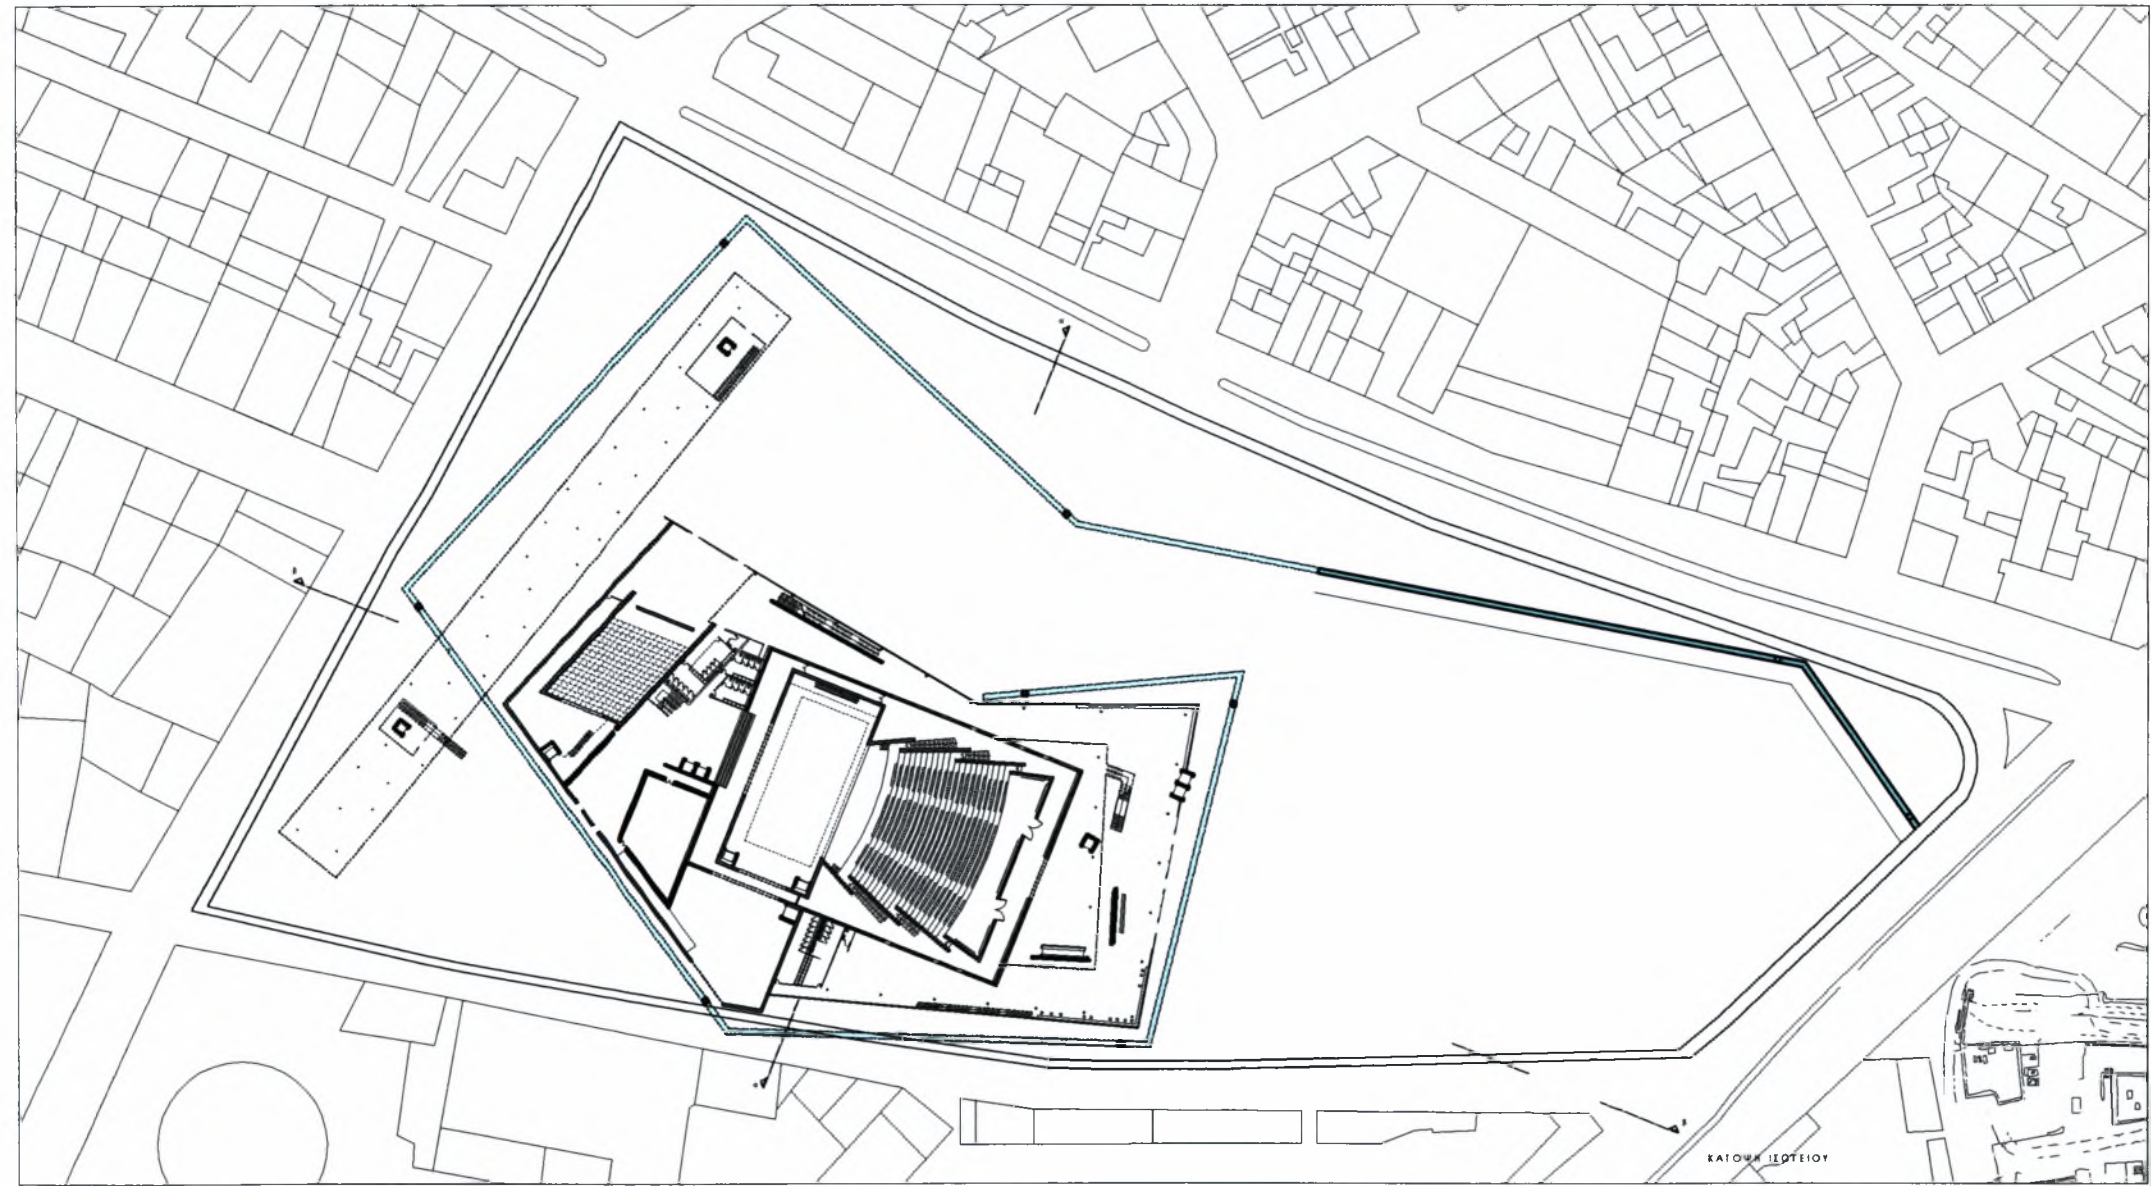

Αριθ. Εισ.: 4601/1  
Ημερ. Εισ.: 28-07-2005  
Δωρεά: Συγγραφέας  
Ταξιθετικός Κωδικός: ΠΤ - ΑΜ  
2005  
ΣΤΑ

KATOWN IEDTEIOY

KATOWNIA A. OROFOTY

ΚΑΤΩΜΕΓΕΘΡΟΥ

ΚΟΡΟΙ ΕΙΣΑΓΜΕΥΗ

ТОМ 00 КЛ 1:250

ТОМ 00 КЛ 1:250

09H A2