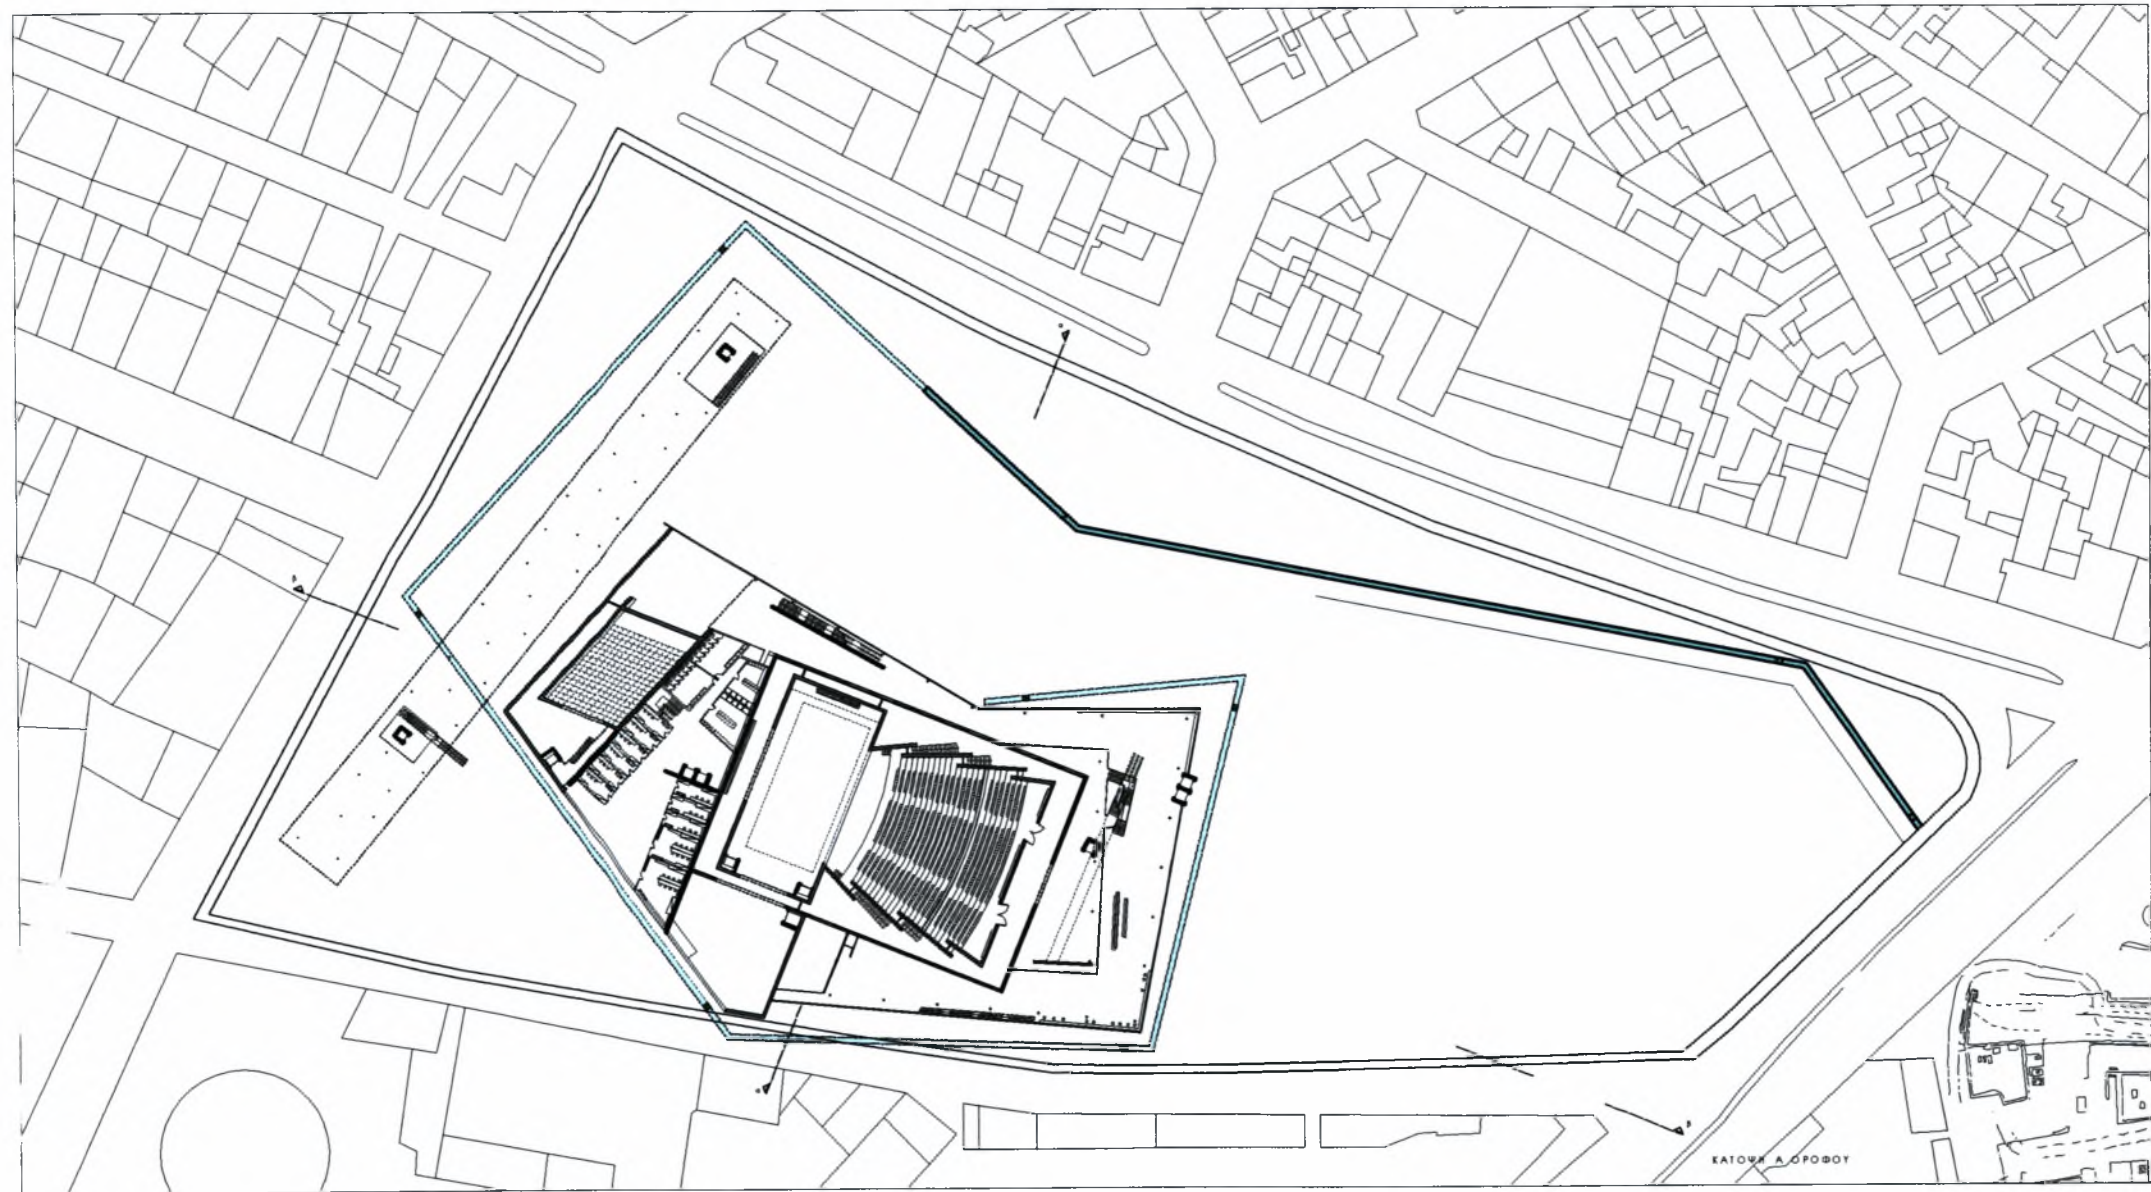

Αριθ. Εισ.: 4601/1  
Ημερ. Εισ.: 28-07-2005  
Δωρεά: Συγγραφέας  
Ταξιθετικός Κωδικός: ΠΤ - ΑΜ  
2005  
ΣΤΑ

KATOWN IEDTEIOY

KATOWNIA A. OROFOTY

ΚΑΤΩΜΕΓΕΘΡΟΥ

ΚΟΡΟΙ ΕΙΣΑΓΜΕΥΗ

ТОМ 00 КЛ 1:250

ТОМ 00 КЛ 1:250

09H A2