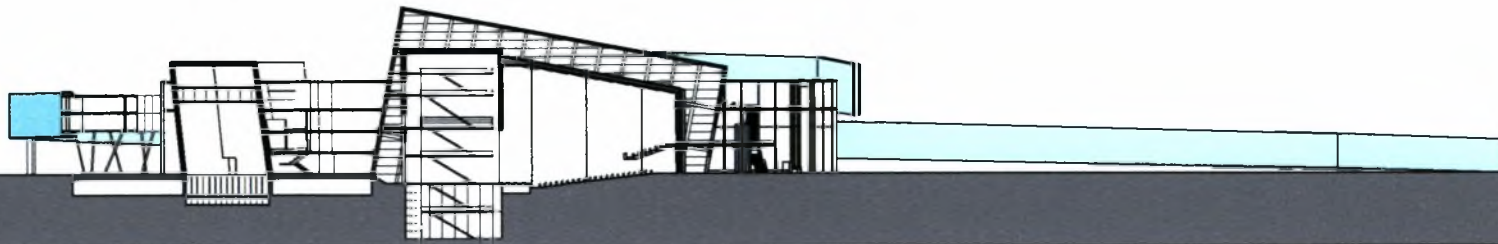

Αριθ. Εισ.: 4601/1  
Ημερ. Εισ.: 28-07-2005  
Δωρεά: Συγγραφέας  
Ταξιθετικός Κωδικός: ΠΤ - ΑΜ  
2005  
ΣΤΑ

KATOWN IEDTEIOY

KATOWNIA A. OROFOTY

ΚΑΤΩΜΕΓΕΘΡΟΥ

ΚΟΡΟΙ ΕΙΣΑΓΜΕΥΗ

ТОМ 00 КЛ 1:250

ТОМ 00 КЛ 1:250

09H A2